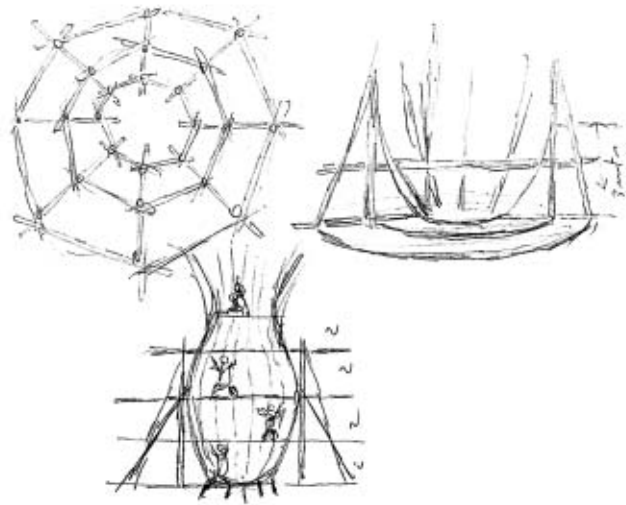

*Eremo David Lazzaretti. Spirale  
vegetale  
(Ermita David Lazzaretti. Espiral  
vegetal),  
Monte Amiata,  
Parco Faunistico dell'Amiata,  
Arcidosso, 1995*

*Osservatorio*  
*Observatorio*  
c. 1996-98

Madera de olmo y alambre  
73 x 46 x 46 cm

Osservatorio  
(Osservatorio), Boceto

Osservatorio (*Observatorio*),  
Odsherred, 1998

Aníra (Aníra).  
Boceto

Pituncho .f.p. GEROJA PERRESSO CANTON  
x 2 ettoene -

*Anfora votiva*  
*Ánfora votiva*  
2000

Madera de olmo y alambre  
164 x 65 x 65 cm

*Anfara (Anfara)*,  
PAC – Padiglione  
d'Arte Contemporanea,  
Milán, 2002

*Bozzolo*  
*Capullo*  
2004  
Madera de olmo y alambre  
60 x 305 x 70 cm