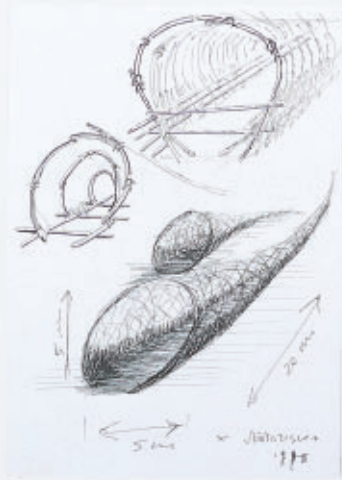

" COSTRUITO NEL PUNTO DOVE RIVIARRA: ASSIDUALMENTE "

"L'ALBERO DEI CENTO NIDI"

CAMPO TRATTO DI 200 PERTICHE; QUERCIA, 25 METRI ALTEZZA PER  
20 DIAMETRO, BASTONI E FRASCHE DI RUBINIA, OLMO, CASTAGNO, FILO  
DI FERRO DA CARPENTERIA -

Madera de olmo y alambre  
73 x 46 x 46 cm

Osservatorio  
(Osservatorio), Boceto

Osservatorio (*Observatorio*),  
Odsherred, 1998

Aníra (Aníra).  
Boceto

Pituncho .f.p. GEROJA PERRESSO CANTON  
x 2 ettoene -

*Anfora votiva*  
*Ánfora votiva*  
2000

Madera de olmo y alambre  
164 x 65 x 65 cm

*Anfara (Anfara)*,  
PAC – Padiglione  
d'Arte Contemporanea,  
Milán, 2002

*Bozzolo*  
*Capullo*  
2004  
Madera de olmo y alambre  
60 x 305 x 70 cm

Cornucopia. Bocetos

*Cornucopia*, delta del río Roia, Ventimiglia, Liguria, 1995