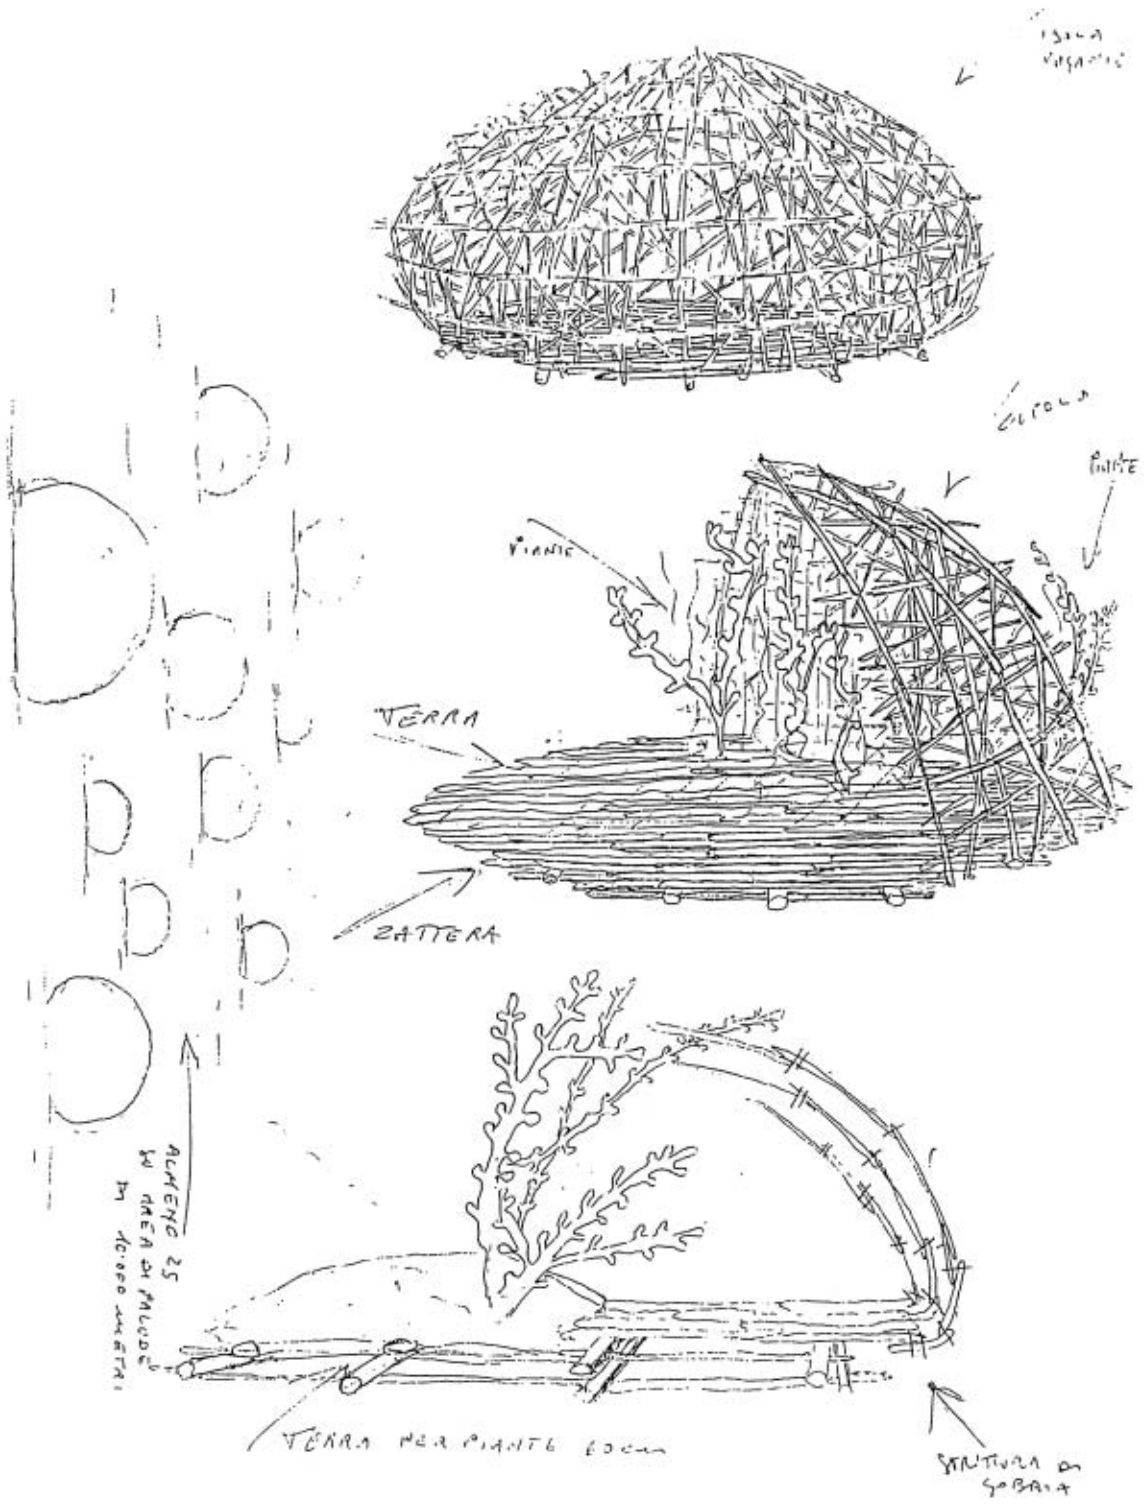

**Maquetas**  
**Proyectos realizados**

*Zattera*  
(Modelli per *Isole*  
*vaganti*)  
[*Balsa*  
(Maqueta para *Islas*  
*errantes*)]  
1990  
Madera de olmo y alambre  
53 x 52 x 29 cm

CAVITÀ DELLE ISOLE ERAMANTI MISURE DI 3 x 300 DIAMETRO 45m

Isole vaganti (Isles errantes). Boceto

*Isole vaganti*  
(Islas errantes),  
río Adda, Lodi, 1992

*Nido*  
1990  
Madera de olmo  
y alambre  
76 x 33 x 33 cm

*Nido*  
1990

Madera de olmo  
y alambre  
87 x 33 x 33 cm

" COSTRUITO NEL PUNTO DOVE RIVIARRA: ASSIDUALMENTE "

"L'ALBERO DEI CENTO NIDI"

CAMPO TRATTO DI 200 PERTICHE; QUERCIA, 25 METRI ALTEZZA PER  
20 DIAMETRO, BASTONI E FRASCHE DI RUBINIA, OLMO, CASTAGNO, FILO  
DI FERRO DA CARPENTERIA -

*Anfora votiva*  
*Ánfora votiva*  
2000

Madera de olmo y alambre  
164 x 65 x 65 cm

*Anfara (Anfara)*,  
PAC – Padiglione  
d'Arte Contemporanea,  
Milán, 2002

*Bozzolo*  
*Capullo*  
2004  
Madera de olmo y alambre  
60 x 305 x 70 cm