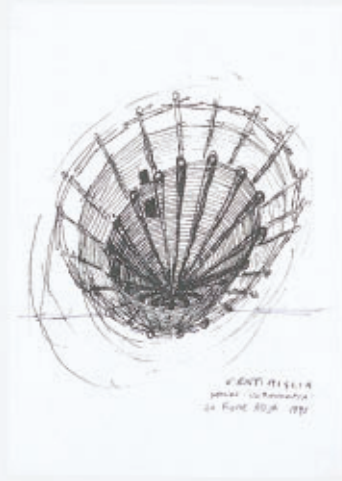

" COSTRUITO NEL PUNTO DOVE RIVIARRA: ASSIDUALMENTE "

"L'ALBERO DEI CENTO NIDI"

CAMPO TRATTO DI 200 PERTICHE; QUERCIA, 25 METRI ALTEZZA PER  
20 DIAMETRO, BASTONI E FRASCHE DI RUBINIA, OLMO, CASTAGNO, FILO  
DI FERRO DA CARPENTERIA -

Madera de olmo y alambre  
73 x 46 x 46 cm

Osservatorio  
(Osservatorio), Boceto

Osservatorio (*Observatorio*),  
Odsherred, 1998

Aníra (Aníra).  
Boceto

Pituncho .f.p. GEROJA PERRESSO CANTON  
x 2 ettoene -

*Anfora votiva*  
*Ánfora votiva*  
2000

Madera de olmo y alambre  
164 x 65 x 65 cm

*Anfara (Anfara)*,  
PAC – Padiglione  
d'Arte Contemporanea,  
Milán, 2002

*Bozzolo*  
*Capullo*  
2004  
Madera de olmo y alambre  
60 x 305 x 70 cm

Cornucopia. Bocetos

*Cornucopia*, delta del río Roia, Ventimiglia, Liguria, 1995