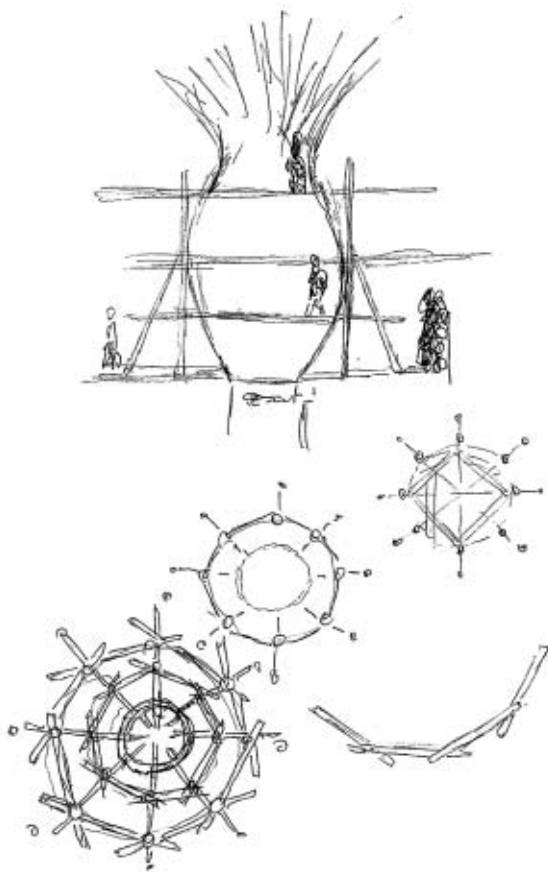

" COSTRUITO NEL PUNTO DOVE RIVIARRA: ASSIDUALMENTE "

"L'ALBERO DEI CENTO NIDI"

CAMPO TRATTO DI 200 PERTICHE; QUERCIA, 25 METRI ALTEZZA PER  
20 DIAMETRO, BASTONI E FRASCHE DI RUBINIA, OLMO, CASTAGNO, FILO  
DI FERRO DA CARPENTERIA -

*Eremo David Lazzaretti. Spirale  
vegetale  
(Ermita David Lazzaretti. Espiral  
vegetal),  
Monte Amiata,  
Parco Faunistico dell'Amiata,  
Arcidosso, 1995*

*Osservatorio*  
*Observatorio*  
c. 1996-98

Madera de olmo y alambre  
73 x 46 x 46 cm

Osservatorio  
(Osservatorio), Boceto

Osservatorio (*Observatorio*),  
Odsherred, 1998

Aníra (Aníra).  
Boceto

Pituncho .f.p. GEROJA PERRESSO CANTON  
x 2 ettoene -

*Anfora votiva*  
*Ánfora votiva*  
2000

Madera de olmo y alambre  
164 x 65 x 65 cm

*Anfara (Anfara)*,  
PAC – Padiglione  
d'Arte Contemporanea,  
Milán, 2002

*Bozzolo*  
*Capullo*  
2004  
Madera de olmo y alambre  
60 x 305 x 70 cm