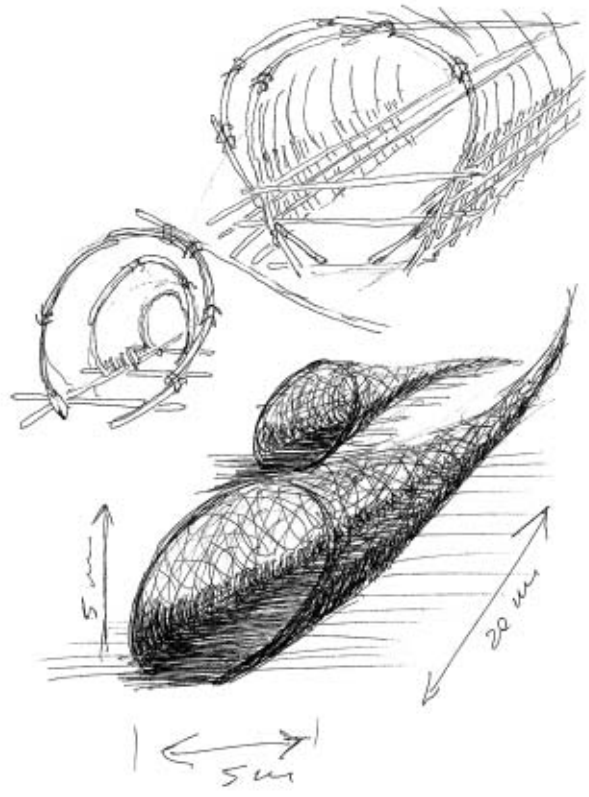

" COSTRUITO NEL PUNTO DOVE RIVIARRA: ASSIDUALMENTE "

"L'ALBERO DEI CENTO NIDI"

CAMPO TRATTO DI 200 PERTICHE; QUERCIA, 25 METRI ALTEZZA PER  
20 DIAMETRO, BASTONI E FRASCHE DI RUBINIA, OLMO, CASTAGNO, FILO  
DI FERRO DA CARPENTERIA -

Madera de olmo y alambre  
73 x 46 x 46 cm

Osservatorio  
(Osservatorio), Boceto

Osservatorio (*Observatorio*),  
Odsherred, 1998

Aníra (Aníra).  
Boceto

Pituncho .f.p. GEROJA PERRESSO CANTON  
x 2 ettoene -

*Anfora votiva*  
*Ánfora votiva*  
2000

Madera de olmo y alambre  
164 x 65 x 65 cm

*Anfara (Anfara)*,  
PAC – Padiglione  
d'Arte Contemporanea,  
Milán, 2002

*Bozzolo*  
*Capullo*  
2004  
Madera de olmo y alambre  
60 x 305 x 70 cm

Cornucopia. Bocetos

*Cornucopia*, delta del río Roia, Ventimiglia, Liguria, 1995